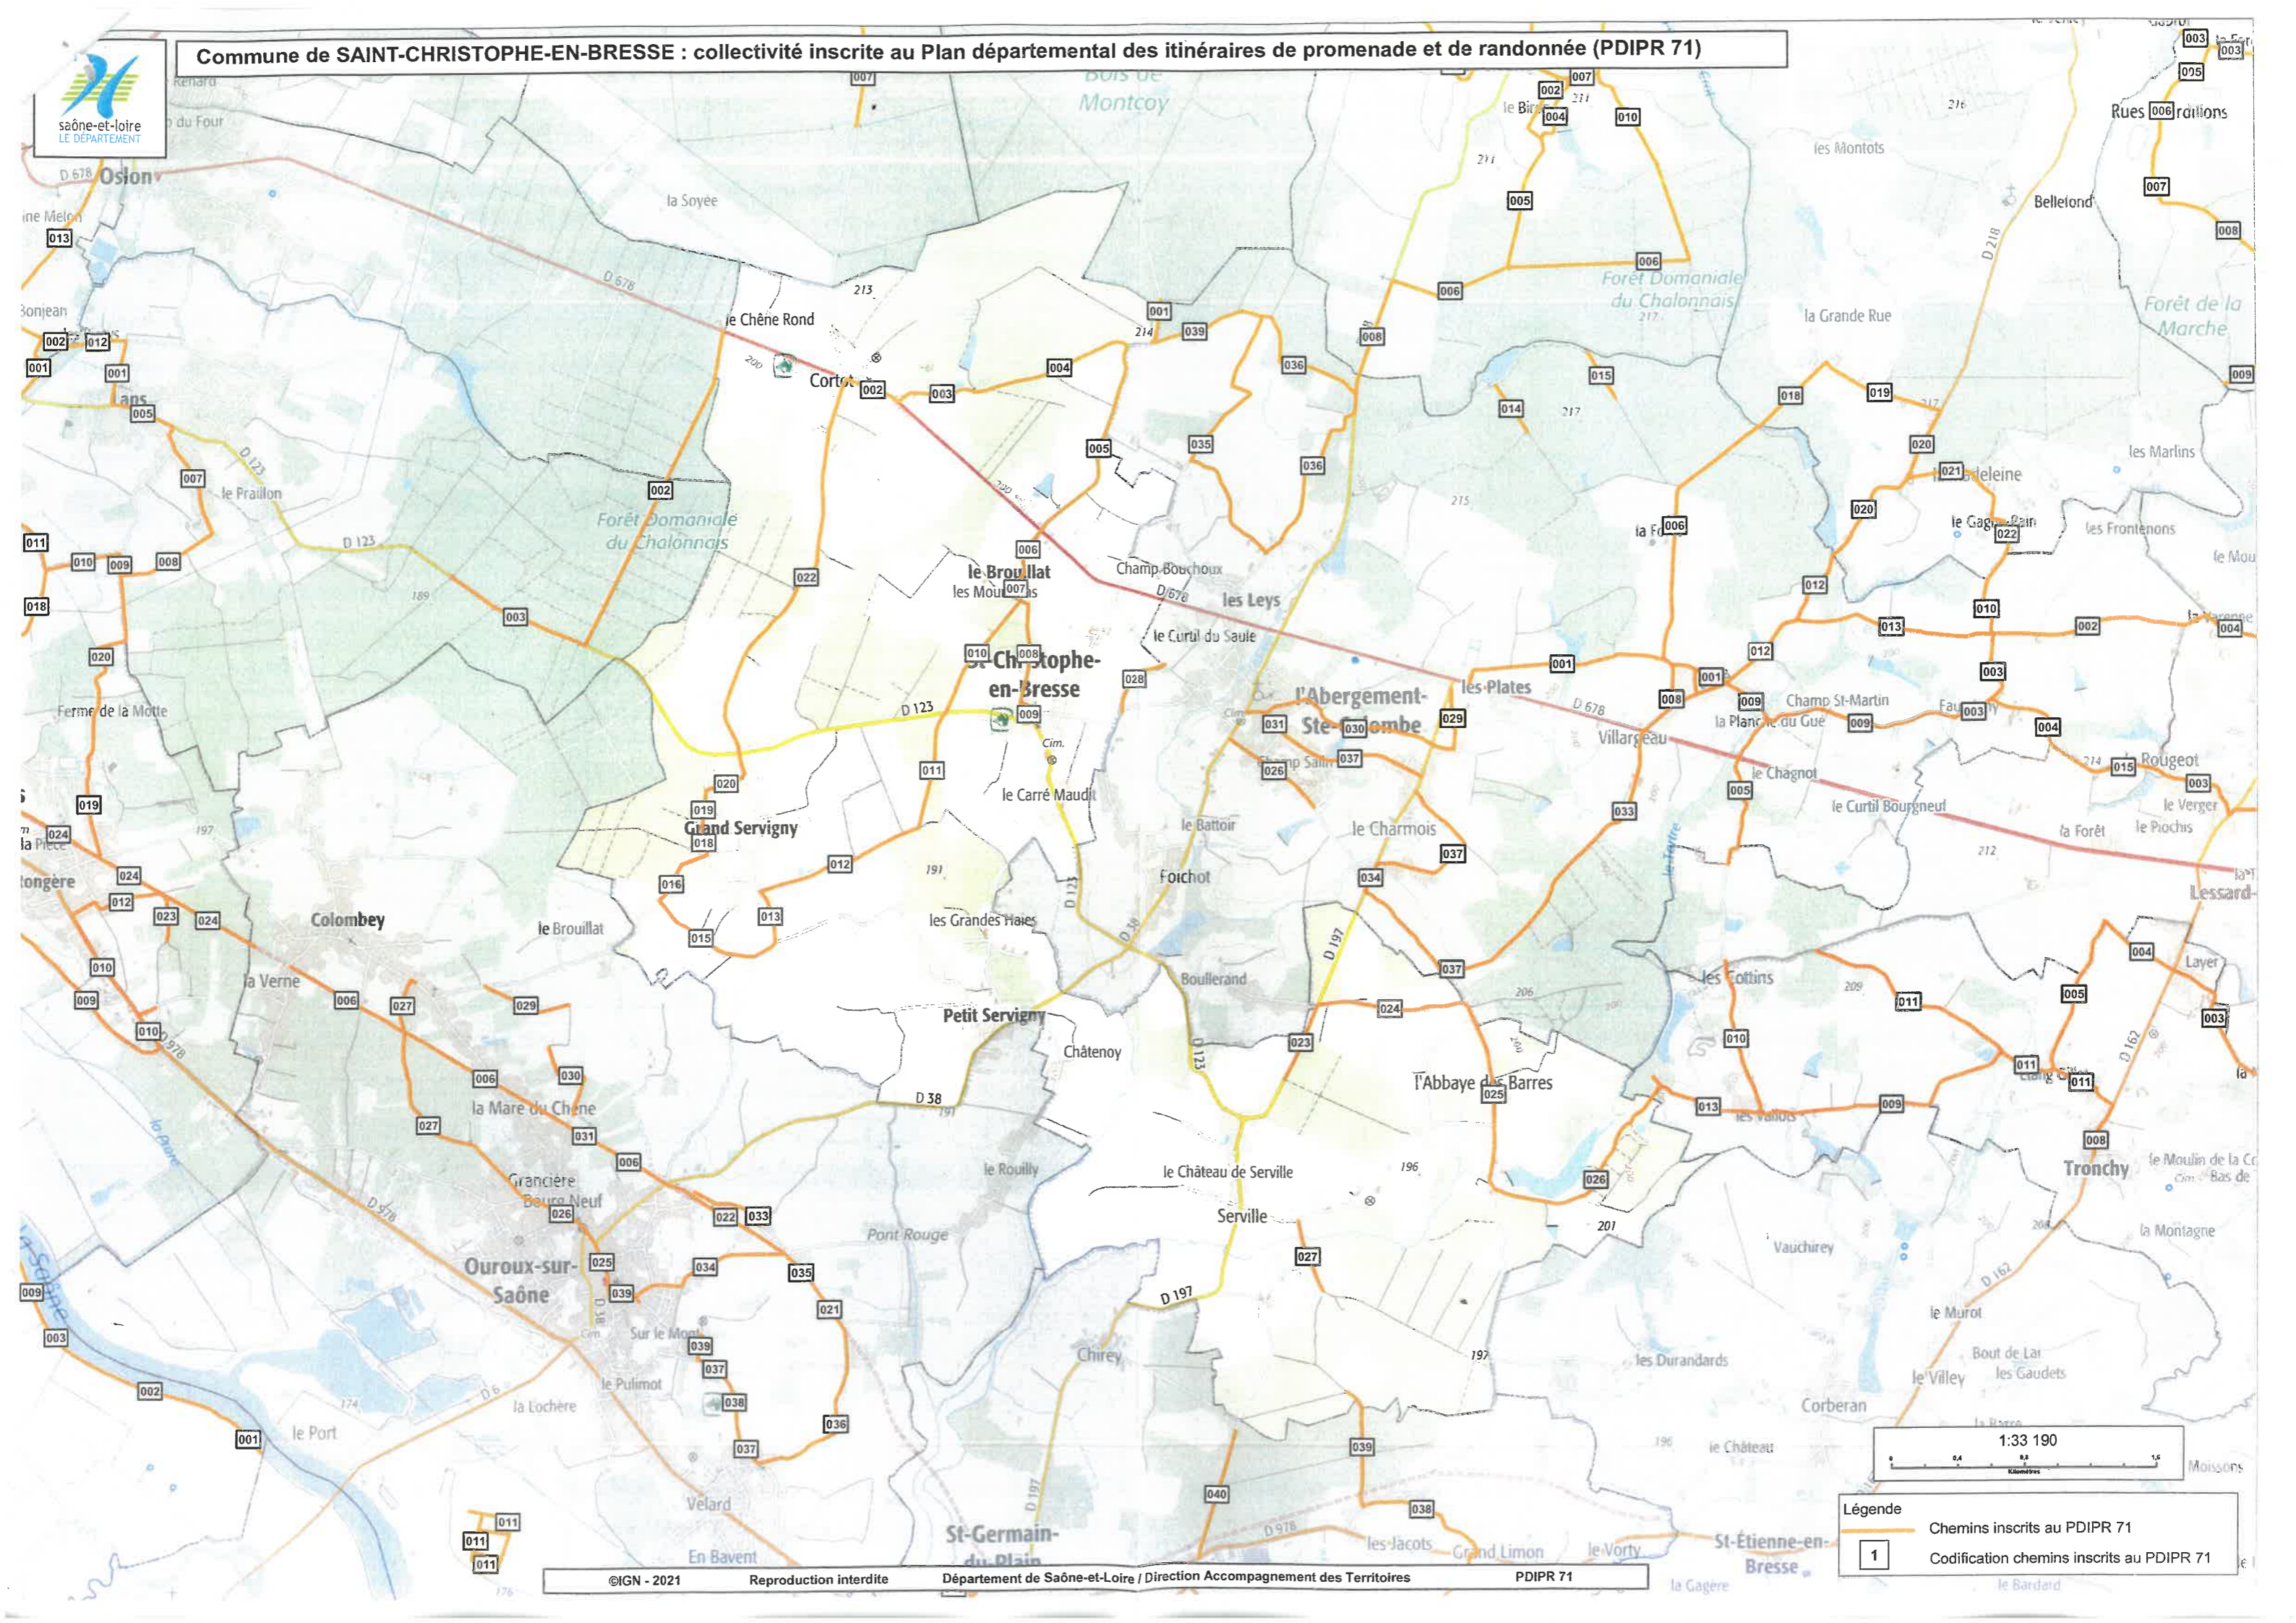

Commune de SAINT-CHRISTOPHE-EN-BRESSE : collectivité inscrite au Plan départemental des itinéraires de promenade et de randonnée (PDIPR 71)

Légende	
	Chemins inscrits au PDIPR 71
	Codification chemins inscrits au PDIPR 71